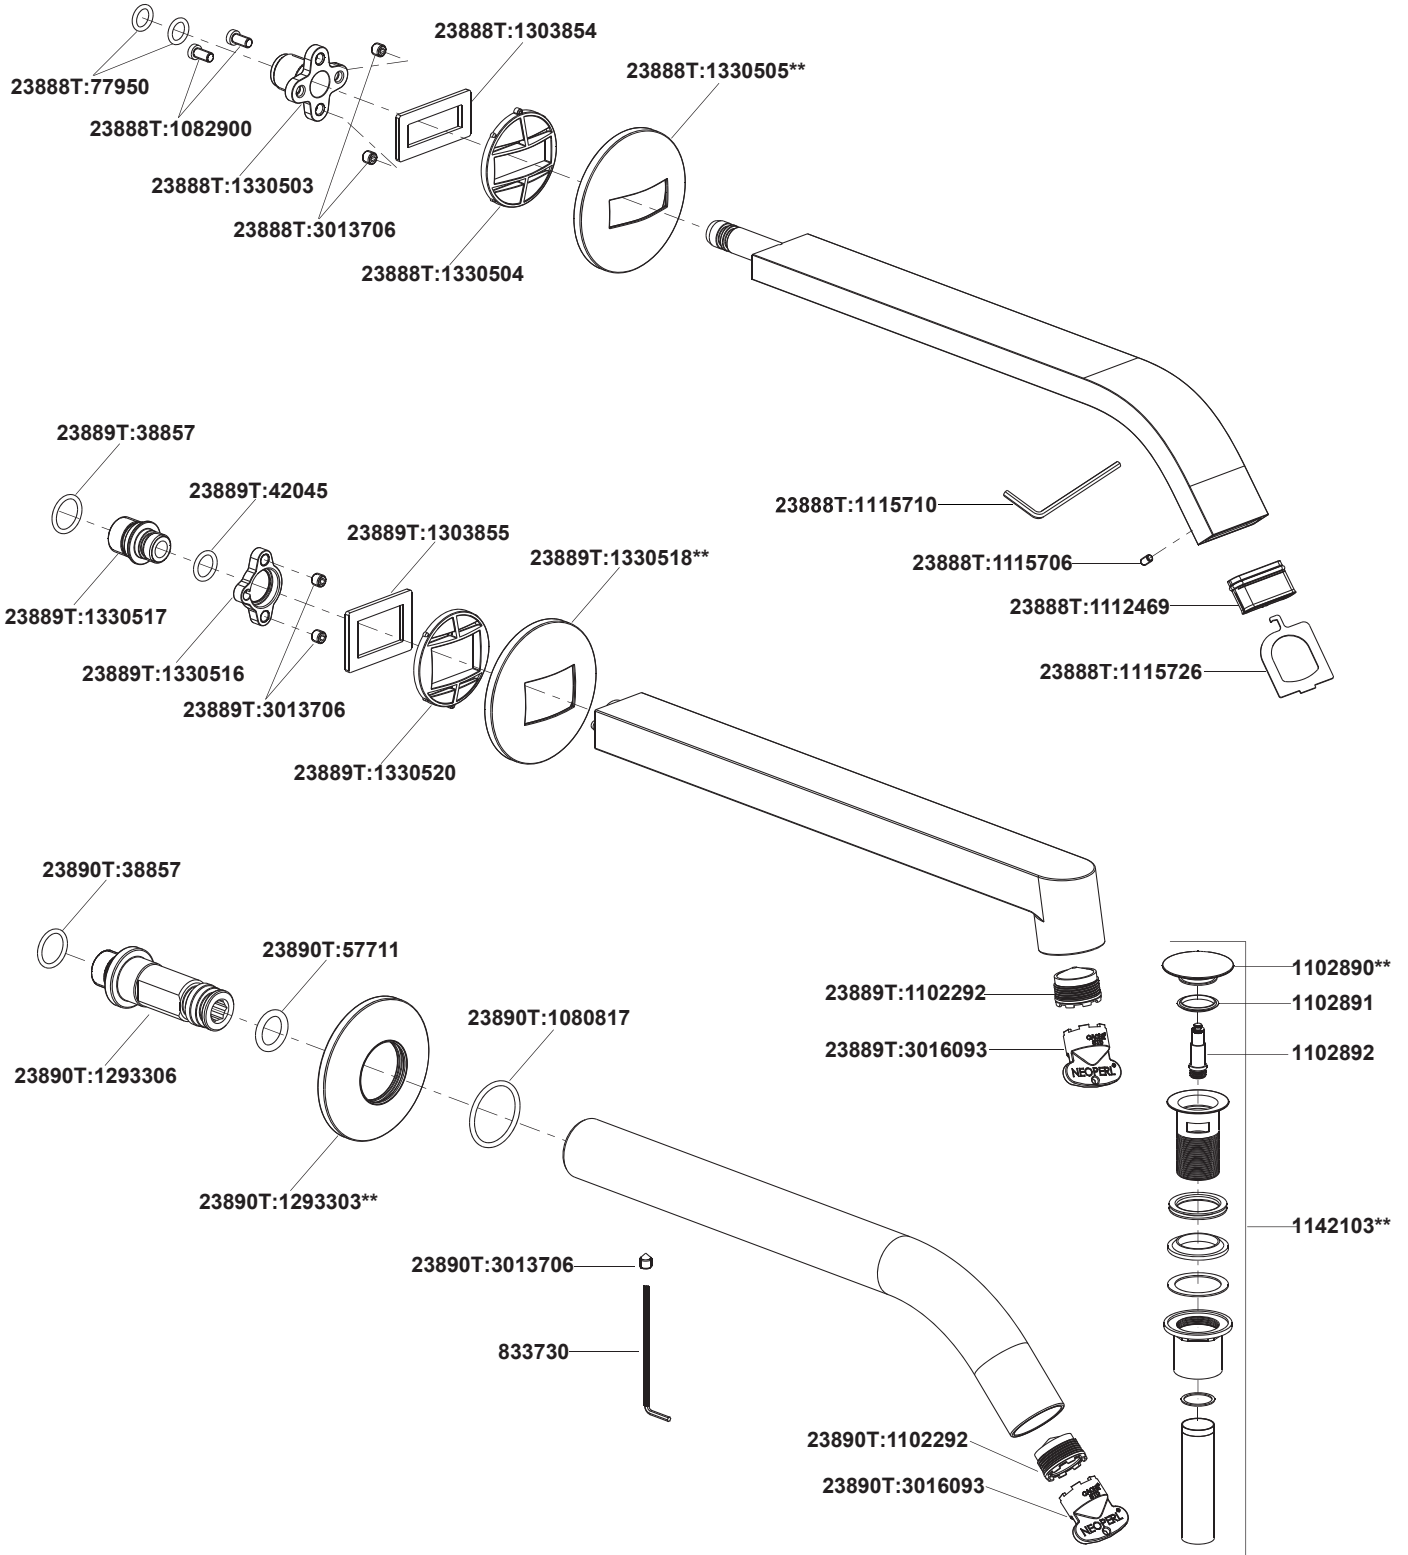

COMPONENTS WALL-MOUNT LAVATORY FAUCET SPOUT
หัวก๊อกผสมอ่างล้างหน้าแบบติดผนัง คอมโพเนนท์
K-23888T/K-23889T/K-23890T

Model/รุ่น	Description/ชื่อผลิตภัณฑ์
K-23888T**	Components Wall-mount Lavatory Faucet Spout-Ribbon/หัวก๊อกผสมอ่างล้างหน้าแบบติดผนัง ปากก๊อก-ริบบิ้น รุ่นคอมโพเนนท์
K-23889T**	Components Wall-mount Lavatory Faucet Spout-Row/หัวก๊อกผสมอ่างล้างหน้าแบบติดผนัง ปากก๊อก-โรว รุ่นคอมโพเนนท์
K-23890T**	Components Wall-mount Lavatory Faucet Spout-Tube/หัวก๊อกผสมอ่างล้างหน้าแบบติดผนัง ปากก๊อก-ทิวบ รุ่นคอมโพเนนท์

**Finish/color code must be specified when ordering

**จะระบุรหัสวัสดุเคลือบผิว/สีในการสั่งซื้อผลิตภัณฑ์